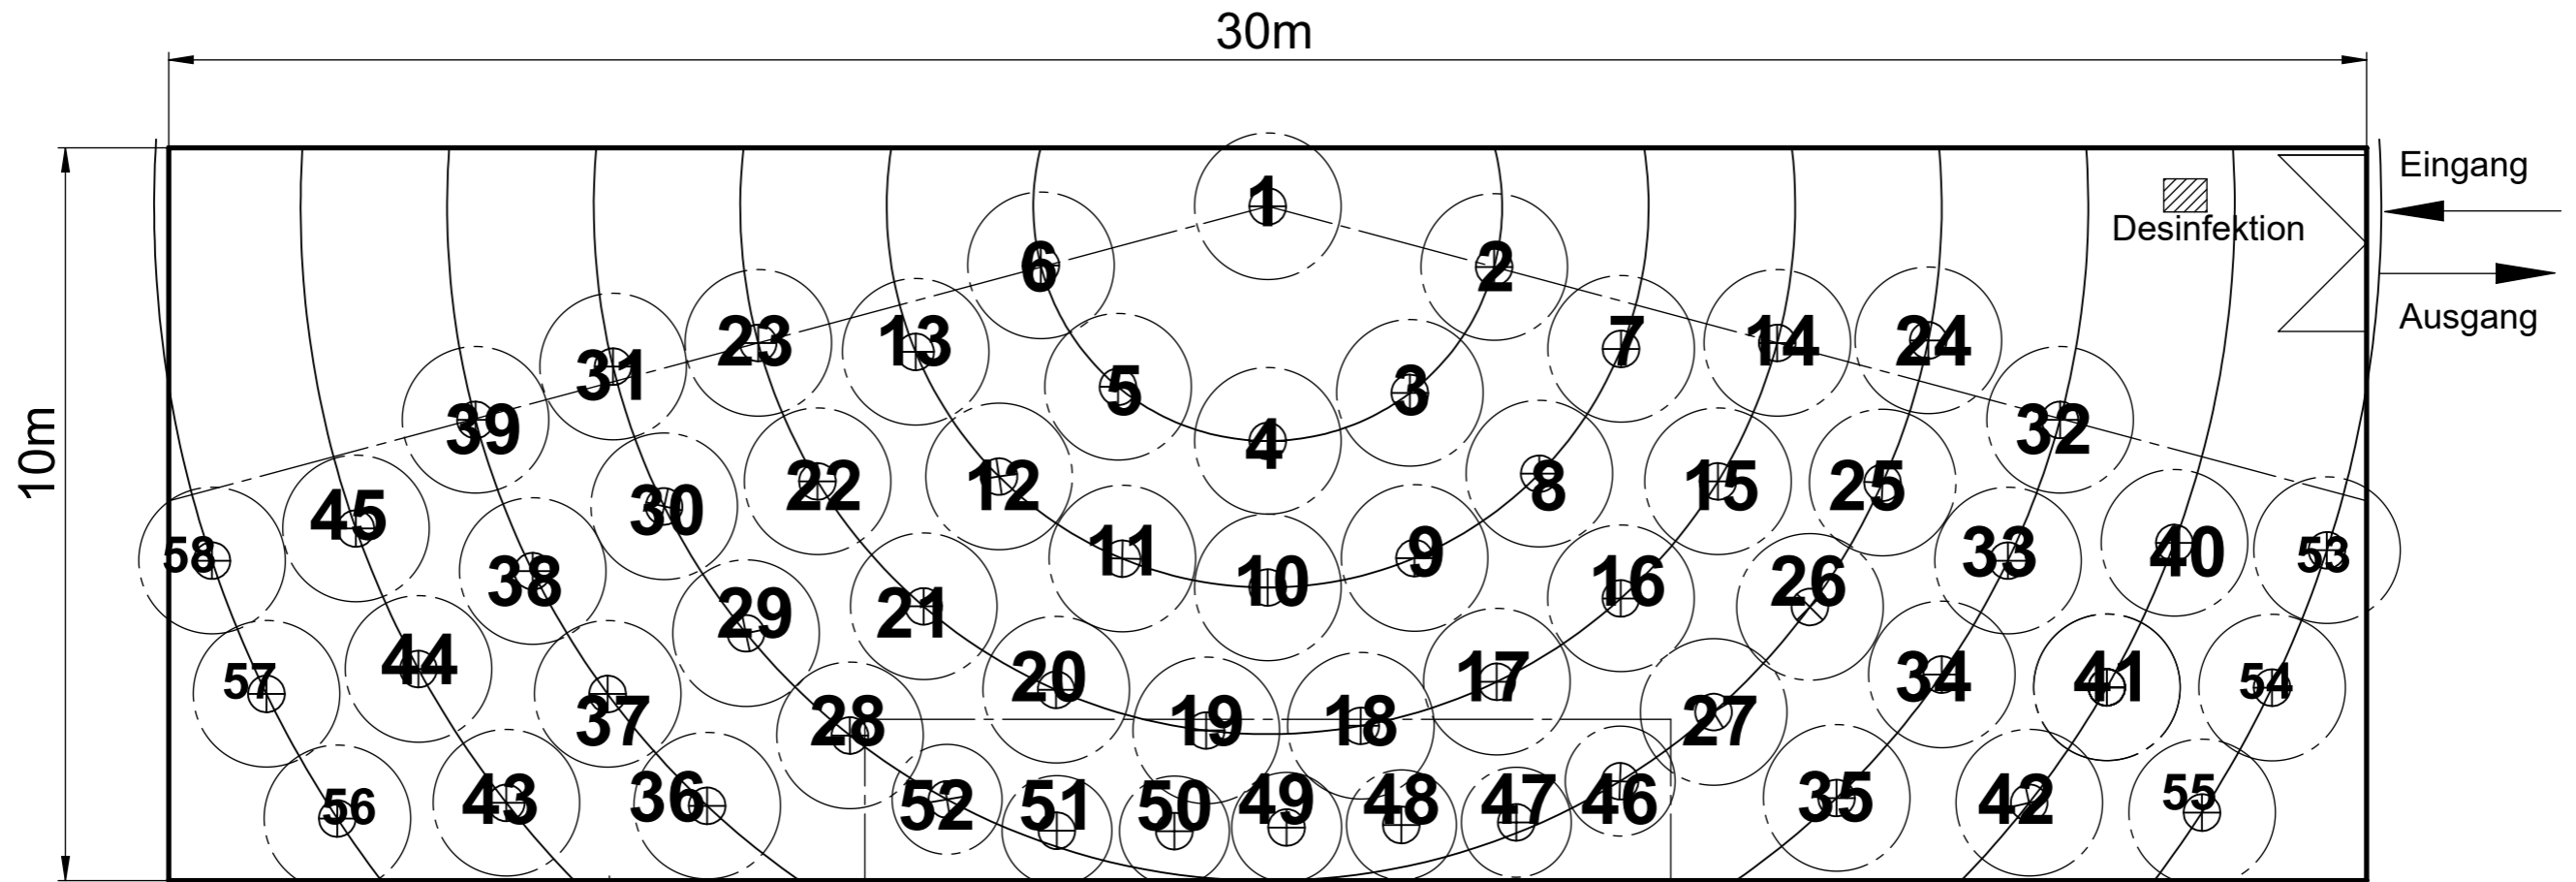

Bestuhlungsplan für Blasmusikproben im Probenzelt des Musikvereins D'Schwarzachtaler e.V.

Notausgang

Platz 1: Dirigent (Abstand 3m)
 Platz 2-45: Blasmusiker (Abstand 2m)
 Platz 46-52: Schlagwerk (Abstand 1,5m)
 Platz 53-58: Blasmusiker (Abstand 2m)